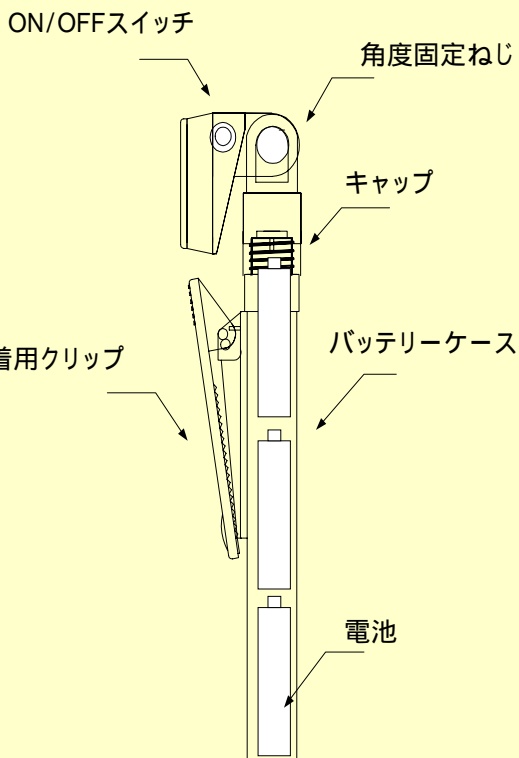

### ・電池の入れ方

電池は発光部下のキャップ(黒色部)を廻してははずし、電池のプラス極が上になるように注意して3本を同じ方向でバッテリーケースに入れます。

### ・操作の仕方

ON/OFFスイッチを押して操作します、誤ってスイッチが入らないように固めの設定ですのでしっかり押して操作します。ポケットやベルトなどに装着クリップを使用して取付け角度固定ねじを緩めて発光部が目標に向くよう調整して使用します。

## 主要諸元

使用電源	・単4形アルカリ電池 × 3本または、単4形ニッケル水素電池 × 3本
材質	・発光体: 高輝度白色LED × 12個 レンズ: アクリル樹脂 本体: ABS樹脂 POM
発光部角度	・上下角度102度調整可能 左右首振り360度回転可能
電池寿命	・アルカリ電池使用時: 連続10時間 ニッケル水素電池使用時: 連続6時間
重量	・約80g(電池込み)
外形寸法	・本体部: 長さ175mm × 直径15mm ・発光部: 20mm × 35mm × 20mm